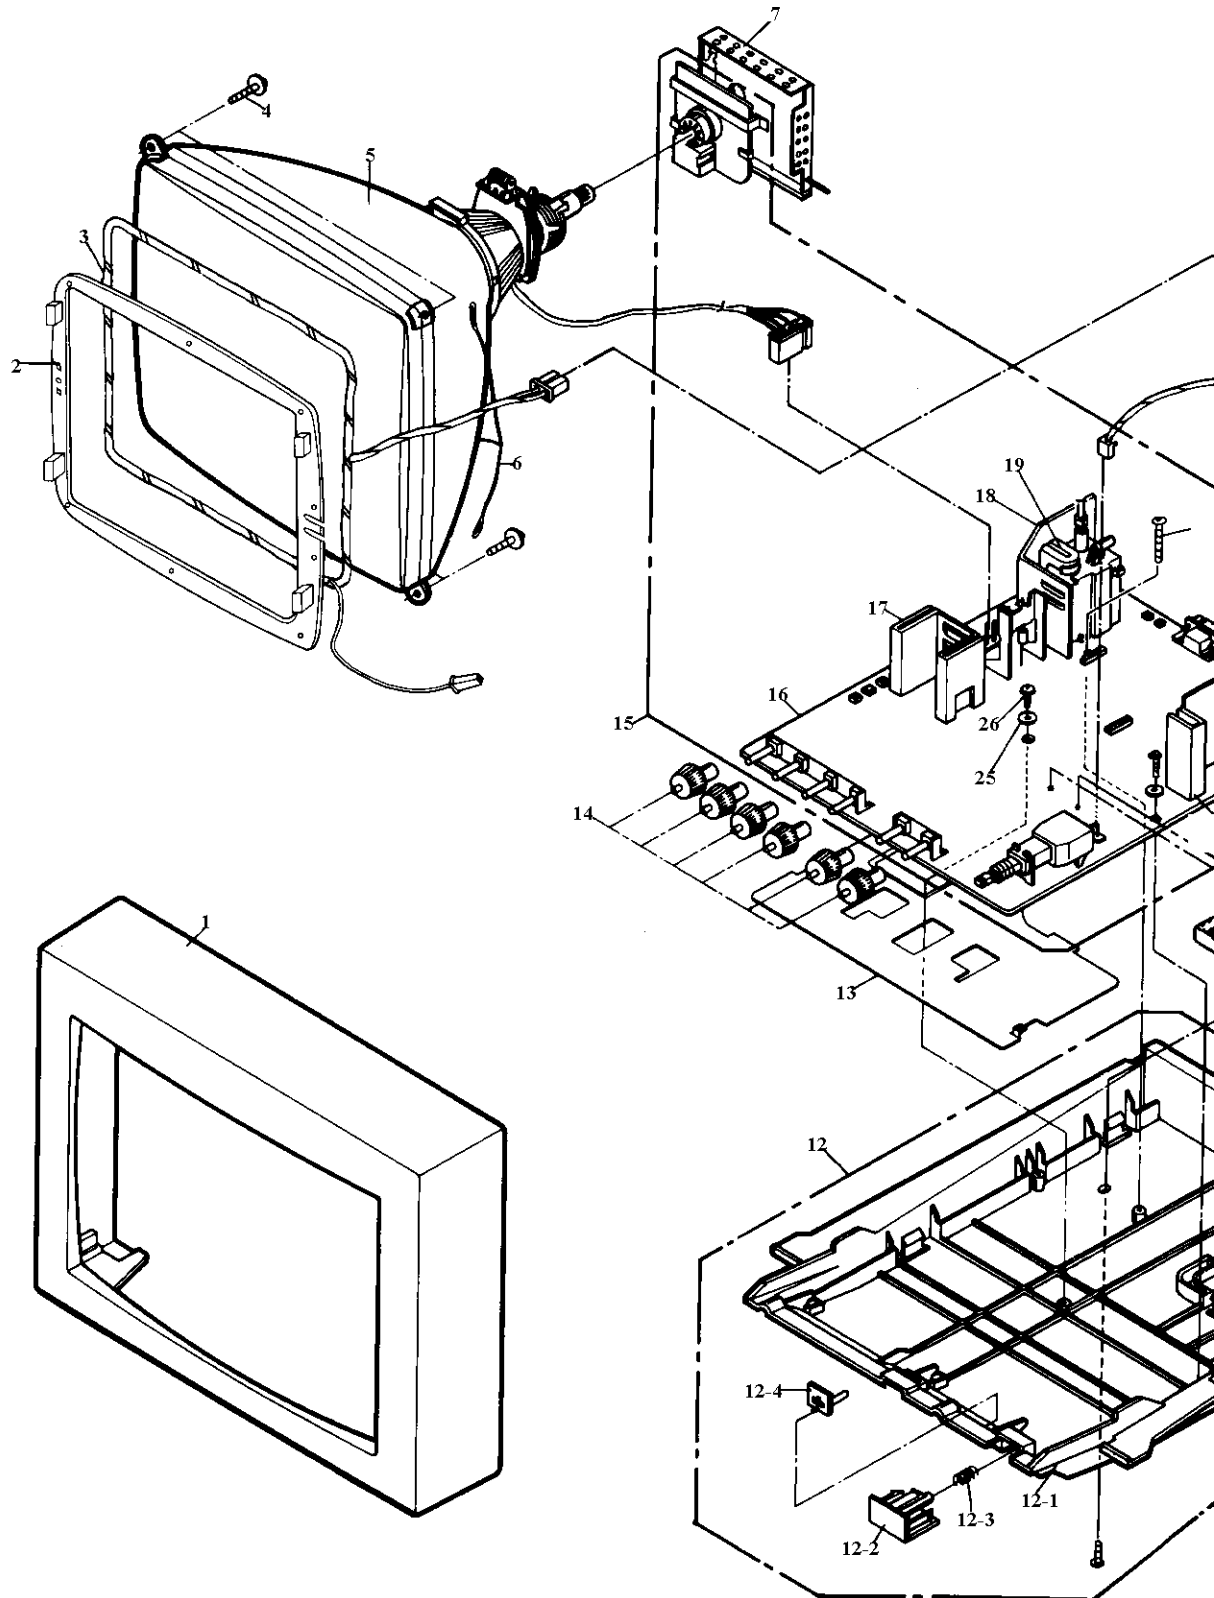

VGM-460 RGB ANALOG  
MONITOR SHEET # 1  
(250-4093)  
FAXBACK DOC # 10691

VGM-460 RGB ANALOG  
MONITOR SHEET # 2  
(250-4093)  
FAXBACK DOC # 10691